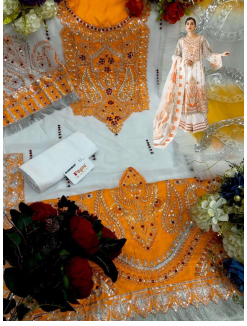

Asliwholesale

TOP FABRIC : FAUX GEORGETTE
BOTTOM FABRIC : SANTOON
DUPATTA FABRIC : NET