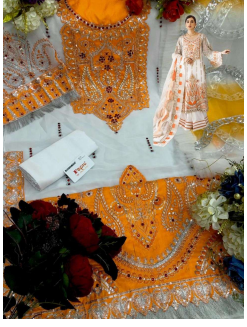

Asliwholesale

TOP FABRIC : FAUX GEORGETTE
BOTTOM FABRIC : SANTOON
DUPATTA FABRIC : NET