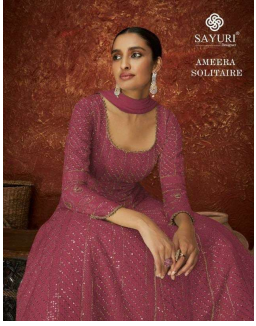

*Asliwholesale*

TOP FABRIC : REAL GEORGETTE  
BOTTOM FABRIC : SANTOON  
DUPATTA FABRIC : NAZMEEN