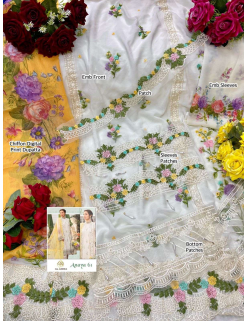

Asliwholesale

TOP FABRIC : GEORGETTE
BOTTOM FABRIC : SANTOON
DUPATTA FABRIC : CHIFFON