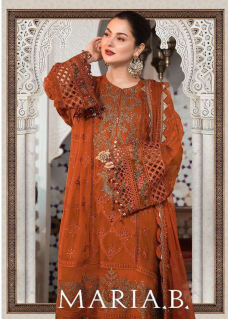

Asliwholesale

TOP FABRIC : FAUX GEORGETTE
BOTTOM FABRIC : SANTOON
DUPATTA FABRIC : NAZMEEN