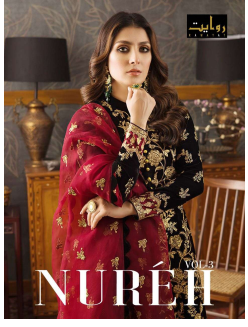

Asliwholesale

TOP FABRIC : FAUX GEORGETTE
BOTTOM FABRIC : SANTOON
DUPATTA FABRIC : NAZMEEN