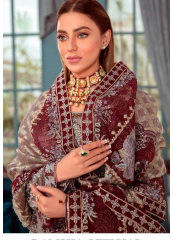

Asliwholesale

Serene
D.NO.43002

RAMSHA OFFICIAL

TOP FABRIC : FAUX GEORGETTE

BOTTOM FABRIC : SANTOON

DUPATTA FABRIC : NAZNEEN