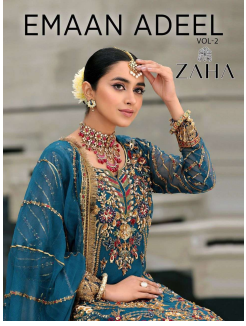

Asliwholesale

TOP FABRIC : GEORGETTE
BOTTOM FABRIC : SANTOON
DUPATTA FABRIC : NAZMEEN