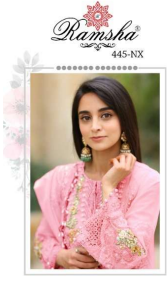

Asliwholesale

TOP FABRIC : GEORGETTE
BOTTOM FABRIC : SANTOON
DUPATTA FABRIC : NET