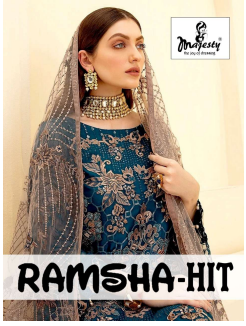

Asliwholesale

RAMSHA-HIT

TOP FABRIC : FAUX GEORGETTE

BOTTOM FABRIC : SANTOON

DUPATTA FABRIC : NET