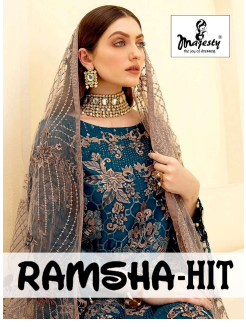

Asliwholesale

RAMSHA-HIT

TOP FABRIC : FAUX GEORGETTE

BOTTOM FABRIC : SANTOON

DUPATTA FABRIC : NET