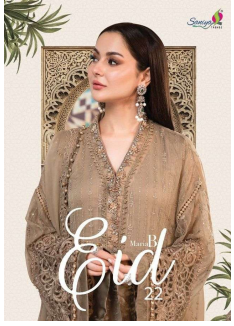

Asliwholesale

TOP FABRIC : FAUX GEORGETTE
BOTTOM FABRIC : SANTOON
DUPATTA FABRIC : BUTTERFLY NET