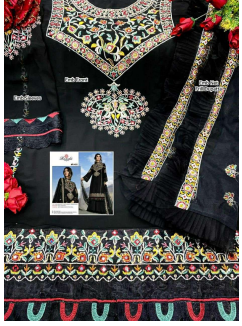

Asliwholesale

TOP FABRIC : GEORGETTE
BOTTOM FABRIC : SANTOON
DUPATTA FABRIC : NET