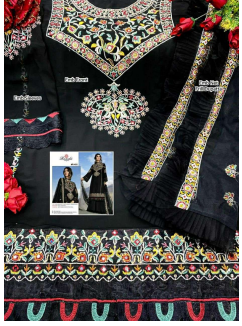

*Asliwholesale*

TOP FABRIC : GEORGETTE  
BOTTOM FABRIC : SANTOON  
DUPATTA FABRIC : NET