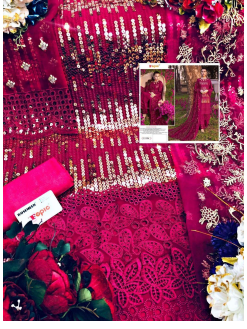

Asliwholesale

TOP FABRIC : FAUX GEORGETTE
BOTTOM FABRIC : SANTOON
DUPATTA FABRIC : BUTTERFLY NET