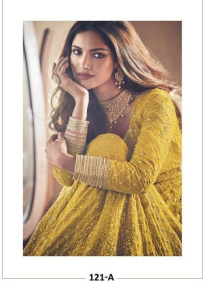

Asliwholesale

121-A

TOP FABRIC : GEORGETTE EMBROIDERED
BOTTOM FABRIC : SANTOON
DUPATTA FABRIC : NAZMEEN