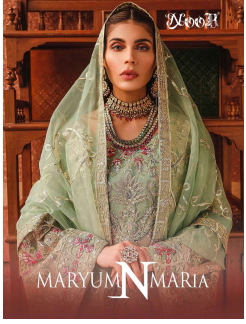

Asliwholesale

TOP FABRIC : FAUX GEORGETTE
BOTTOM FABRIC : SANTOON
DUPATTA FABRIC : NET