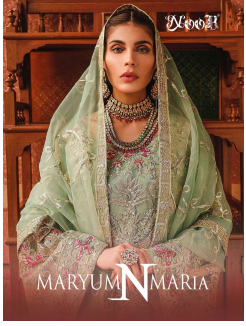

Asliwholesale

TOP FABRIC : FAUX GEORGETTE
BOTTOM FABRIC : SANTOON
DUPATTA FABRIC : NET