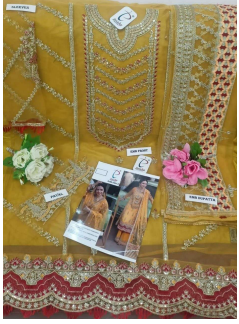

Asliwholesale

TOP FABRIC : BUTTERFLY NET
BOTTOM FABRIC : SANTOON
DUPATTA FABRIC : NET