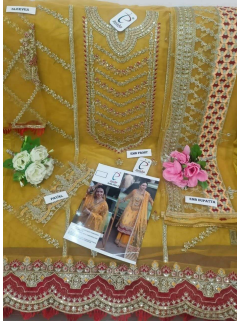

Asliwholesale

TOP FABRIC : BUTTERFLY NET
BOTTOM FABRIC : SANTOON
DUPATTA FABRIC : NET