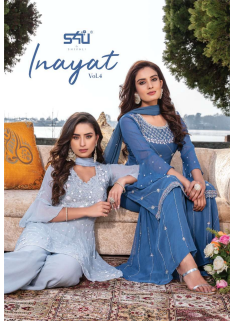

Asliwholesale

TOP FABRIC : GEORGETTE EMBROIDERED
BOTTOM FABRIC : GEORGETTE
DUPATTA FABRIC : FANCY