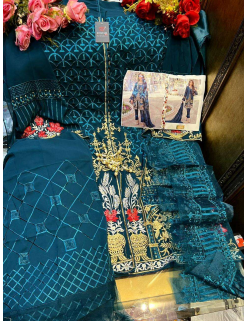

Asliwholesale

TOP FABRIC : GEORGETTE
BOTTOM FABRIC : SANTOON
DUPATTA FABRIC : GEORGETTE