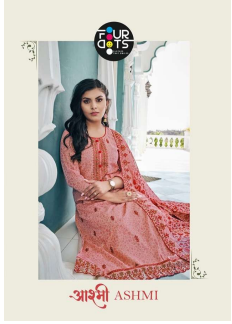

Asliwholesale

TOP FABRIC : GEORGETTE
BOTTOM FABRIC : SANTOON
DUPATTA FABRIC : GEORGETTE