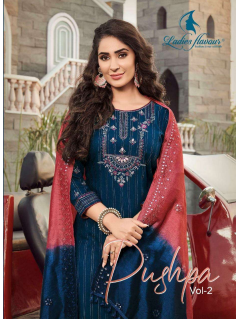

Asliwholesale

TOP FABRIC : RAYON VISCOSE
BOTTOM FABRIC : COTTON SLUB
DUPATTA FABRIC : CHANDERI VISCOSE