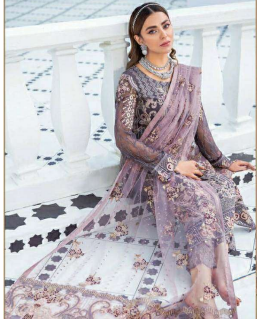

Asliwholesale

TOP FABRIC : GEORGETTE
BOTTOM FABRIC : SANTOON
DUPATTA FABRIC : NET