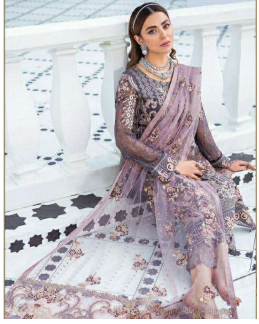

Asliwholesale

TOP FABRIC : GEORGETTE
BOTTOM FABRIC : SANTOON
DUPATTA FABRIC : NET