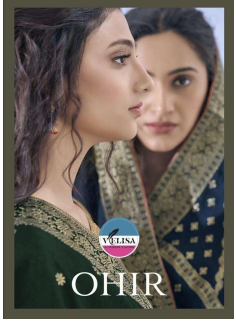

Asliwholesale

TOP FABRIC : VISCOSE JACQUARD
BOTTOM FABRIC : SANTOON
DUPATTA FABRIC : VISCOSE JACQUARD