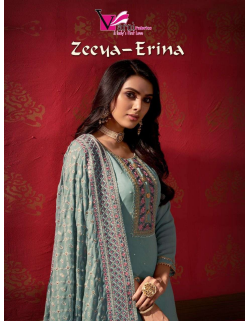

Asliwholesale

TOP FABRIC : FAUX GEORGETTE
BOTTOM FABRIC : SANTOON
DUPATTA FABRIC : FAUX GEORGETTE