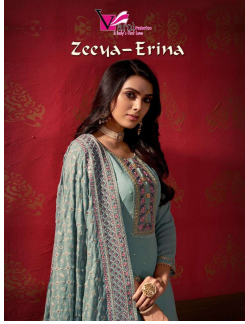

Asliwholesale

TOP FABRIC : FAUX GEORGETTE
BOTTOM FABRIC : SANTOON
DUPATTA FABRIC : FAUX GEORGETTE