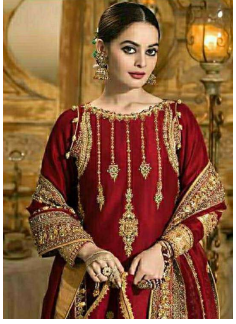

*Asliwholesale*

TOP FABRIC : GEORGETTE  
BOTTOM FABRIC : SANTOON  
DUPATTA FABRIC : NET