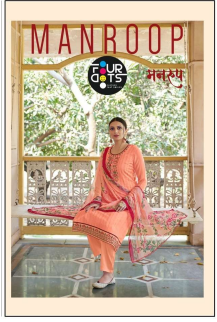

Asliwholesale

TOP FABRIC : GEORGETTE
BOTTOM FABRIC : SANTOON
DUPATTA FABRIC : PRINT