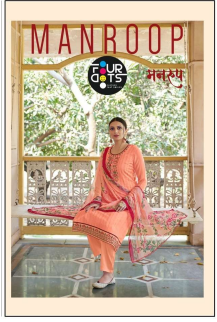

*Asliwholesale*

TOP FABRIC : GEORGETTE  
BOTTOM FABRIC : SANTOON  
DUPATTA FABRIC : PRINT