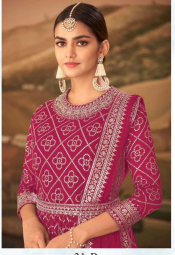

Asliwholesale

flossy®

31-B

TOP FABRIC : GEORGETTE
BOTTOM FABRIC : SANTOON
DUPATTA FABRIC : FAUX GEORGETTE