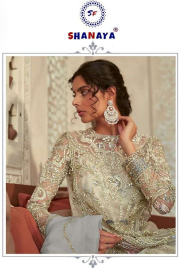

Asliwholesale

Rose  
BRIDAL S-106

TOP FABRIC : FAUX GEORGETTE  
BOTTOM FABRIC : SANTOON  
DUPATTA FABRIC : FAUX GEORGETTE