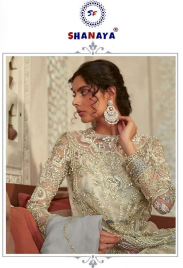

Asliwholesale

Rose
BRIDAL S-106

TOP FABRIC : FAUX GEORGETTE
BOTTOM FABRIC : SANTOON
DUPATTA FABRIC : FAUX GEORGETTE