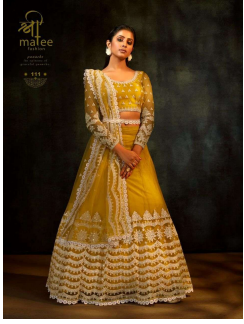

*Asliwholesale*

DUPATTA FABRIC : BUTTERFLY NET 2.4 MTR

BLOUSE FABRIC : BUTTERFLY NET

LEHENGA FABRIC : BUTTERFLY NET 3.1 MTR