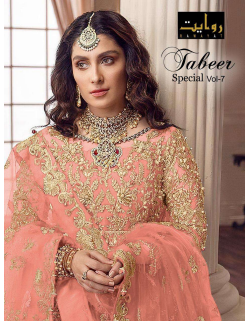

Asliwholesale

TOP FABRIC : BUTTERFLY NET EMBROIDERED
BOTTOM FABRIC : DULL SANTOON
DUPATTA FABRIC : BUTTERFLY NET EMBROIDERED