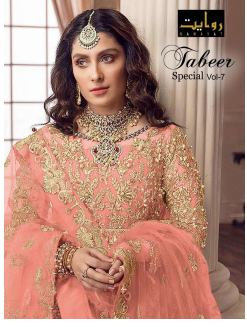

Asliwholesale

TOP FABRIC : BUTTERFLY NET EMBROIDERED
BOTTOM FABRIC : DULL SANTOON
DUPATTA FABRIC : BUTTERFLY NET EMBROIDERED