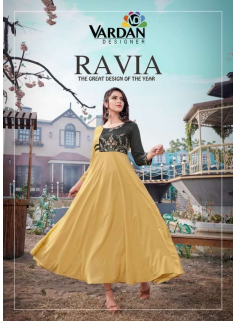

*Asliwholesale*

TOP FABRIC : RAYON 14 KG