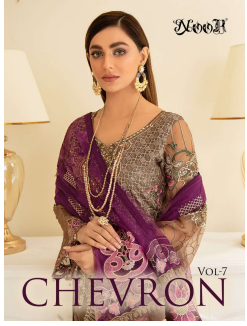

Asliwholesale

TOP FABRIC : GEORGETTE
BOTTOM FABRIC : DULL SHANTOON
DUPATTA FABRIC : NET