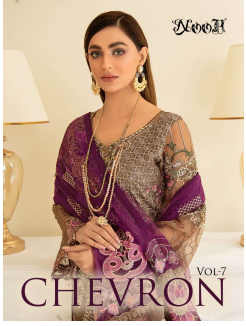

Asliwholesale

TOP FABRIC : GEORGETTE
BOTTOM FABRIC : DULL SHANTOON
DUPATTA FABRIC : NET