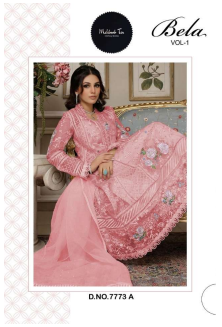

Asliwholesale

TOP FABRIC : PURE ORGANZA HEAVY EMBROIDERED
BOTTOM FABRIC : SANTOON
DUPATTA FABRIC : ORGANZA EMBROIDERED