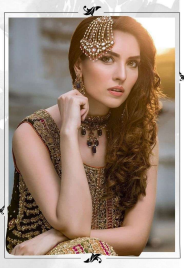

Asliwholesale

Rose
PREMIUM EDITION

S-101

TOP FABRIC : FAUX GEORGETTE
BOTTOM FABRIC : SANTOON
DUPATTA FABRIC : NAZMEEN