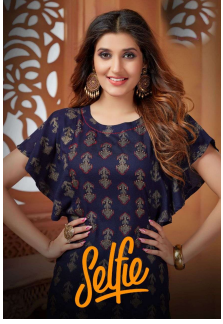

*Asliwholesale*

TOP FABRIC : RAYON 14 KG