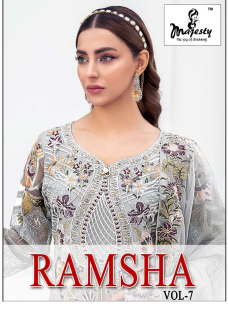

Asliwholesale

TOP FABRIC : FAUX GEORGETTE
BOTTOM FABRIC : SANTOON
DUPATTA FABRIC : NAZMEEN