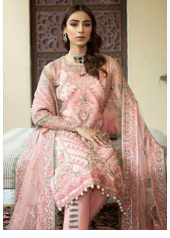

Asliwholesale

Ramsha

#R-457

TOP FABRIC : GEORGETTE
BOTTOM FABRIC : SANTOON
DUPATTA FABRIC : NET