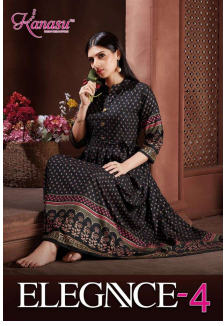

Asliwholesale

ELEGNCE-4

TOP FABRIC : RAYON 14 KG