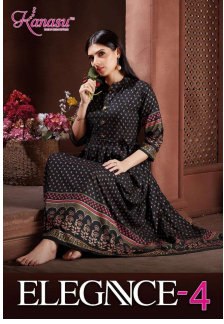

Asliwholesale

ELEGNCE-4

TOP FABRIC : RAYON 14 KG