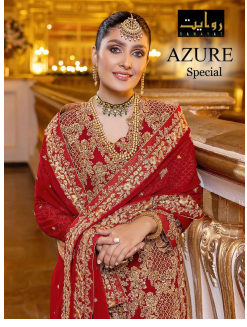

Asliwholesale

TOP FABRIC : FAUX GEORGETTE
BOTTOM FABRIC : SANTOON
DUPATTA FABRIC : NAZMEEN