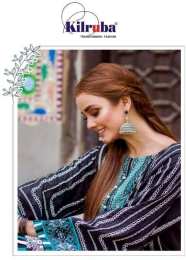

Asliwholesale

MONOCHROME

D.No. 33003

TOP FABRIC : CAMBRIC COTTON
BOTTOM FABRIC : SEMI LAWN
DUPATTA FABRIC : CHIFFON