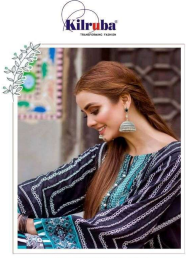

Asliwholesale

MONOCHROME

D.No. 33003

TOP FABRIC : CAMBRIC COTTON
BOTTOM FABRIC : SEMI LAWN
DUPATTA FABRIC : CHIFFON