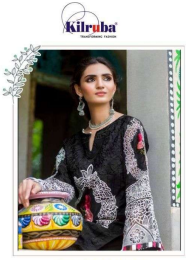

Asliwholesale

MONOCHROME

D.No. 33001

TOP FABRIC : CAMBRIC COTTON
BOTTOM FABRIC : SEMI LAWN
DUPATTA FABRIC : CHIFFON