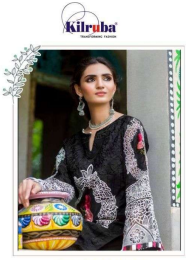

Asliwholesale

**MONOCHROME**

D.No. 33001

TOP FABRIC : CAMBRIC COTTON  
BOTTOM FABRIC : SEMI LAWN  
DUPATTA FABRIC : CHIFFON