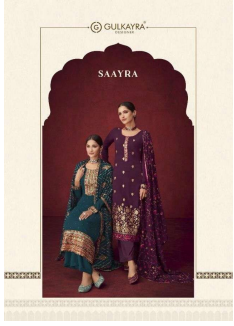

Asliwholesale

TOP FABRIC : PURE GEORGETTE
BOTTOM FABRIC : SILK SANTOON
DUPATTA FABRIC : GEORGETTE EMBROIDERED