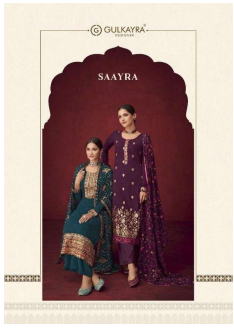

Asliwholesale

TOP FABRIC : PURE GEORGETTE
BOTTOM FABRIC : SILK SANTOON
DUPATTA FABRIC : GEORGETTE EMBROIDERED