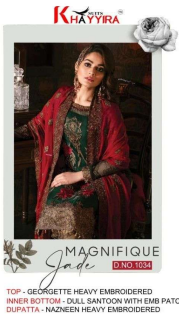

Asliwholesale

TOP FABRIC : FAUX GEORGETTE OR NET
BOTTOM FABRIC : SANTOON
DUPATTA FABRIC : NAZNEEN OR NET