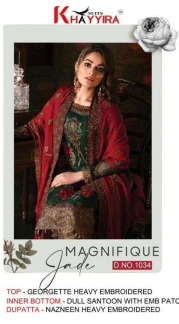

Asliwholesale

TOP FABRIC : FAUX GEORGETTE OR NET  
BOTTOM FABRIC : SANTOON  
DUPATTA FABRIC : NAZNEEN OR NET