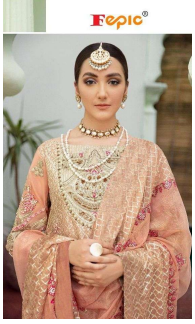

Asliwholesale

TOP FABRIC : FAUX GEORGETTE
BOTTOM FABRIC : BUTTERFLY NET
DUPATTA FABRIC : NAZMEEN