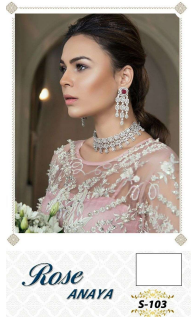

Asliwholesale

TOP FABRIC : BUTTERFLY NET
BOTTOM FABRIC : SANTOON
DUPATTA FABRIC : BUTTERFLY NET