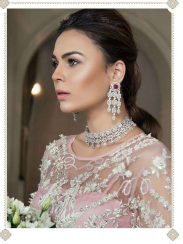

Asliwholesale

TOP FABRIC : BUTTERFLY NET
BOTTOM FABRIC : SANTOON
DUPATTA FABRIC : BUTTERFLY NET