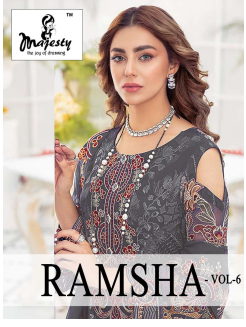

Asliwholesale

TOP FABRIC : FAUX GEORGETTE
BOTTOM FABRIC : SANTOON
DUPATTA FABRIC : NET