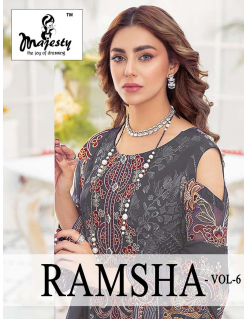

*Asliwholesale*

TOP FABRIC : FAUX GEORGETTE  
BOTTOM FABRIC : SANTOON  
DUPATTA FABRIC : NET