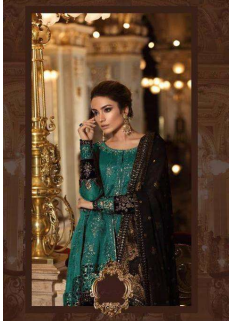

*Asliwholesale*

TOP FABRIC : FAUX GEORGETTE

BOTTOM FABRIC : SANTOON

DUPATTA FABRIC : NET