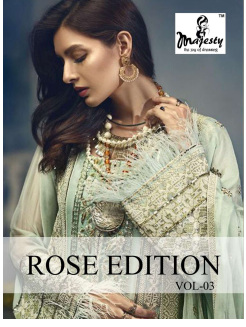

Asliwholesale

TOP FABRIC : FAUX GEORGETTE
BOTTOM FABRIC : SANTOON
DUPATTA FABRIC : NAZMEEN