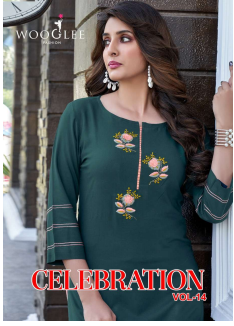

*Asliwholesale*

TOP FABRIC : RAYON 14 KG