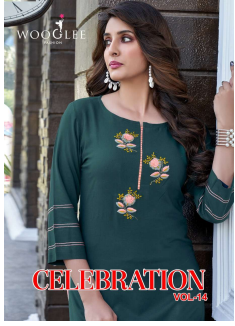

*Asliwholesale*

TOP FABRIC : RAYON 14 KG