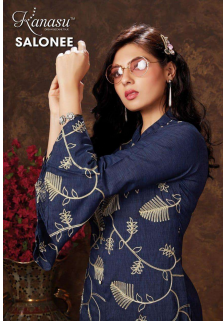

Asliwholesale

TOP FABRIC : RAYON 14 KG
BOTTOM FABRIC : RAYON