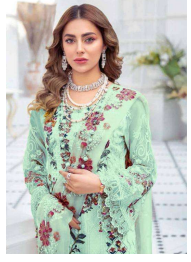

Asliwholesale

Serona *Ramsha*
VOL. 3
D.NO.3503 E

TOP FABRIC : FAUX GEORGETTE
BOTTOM FABRIC : SANTOON
DUPATTA FABRIC : NAZNEEN