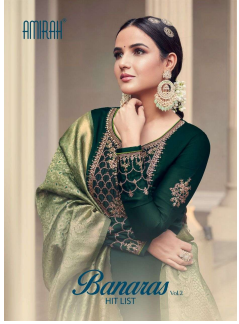

Asliwholesale

TOP FABRIC : SATIN GEORGETTE
BOTTOM FABRIC : SANTOON
DUPATTA FABRIC : JACQUARD